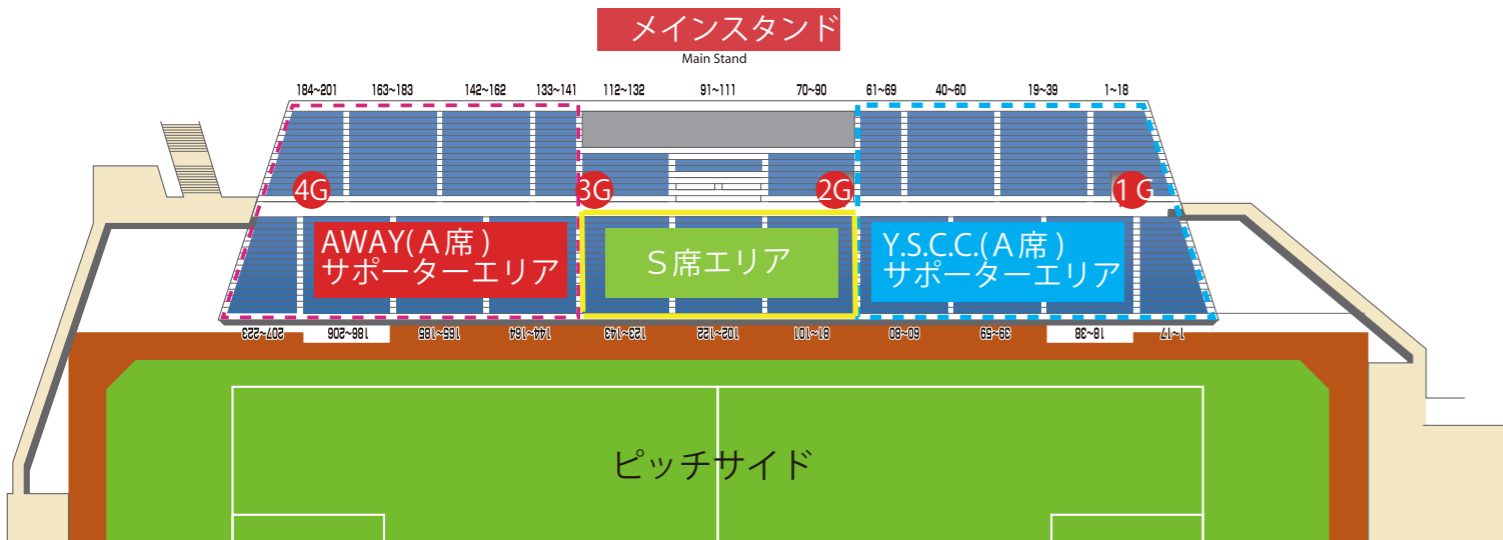

Y.S.C.C. Home game スタジアム情報

ニッパツ三ツ沢球技場

■ アクセス

■ アクセス ニッパツ三ツ沢球技場

横浜市神奈川区三ツ沢西町 3-1

- 横浜駅西口 3、6～8 番乗り場より市営バス、または 8～10 番乗り場より相鉄バスで「三ツ沢総合グランド入口」下車、徒歩 2 分
- 横浜市営地下鉄 三ツ沢上町駅より徒歩 15 分
- ★ 駐車場は、三ツ沢公園内一般有料駐車場のみしかございません。週末は、常に満車になりますのでご来場は、**公共交通機関のご利用**をお願いします。

■ 観戦エリアについて

- ニッパツ三ツ沢球技場では、メインスタンドのみ入場可能です。
- エリア分けをしておりますが関係者席、関係者エリア（立ち入り禁止エリア）には、入らないでください。
- 下記の通り、サポーターエリアを設けさせていただきます。ご協力をお願いします。