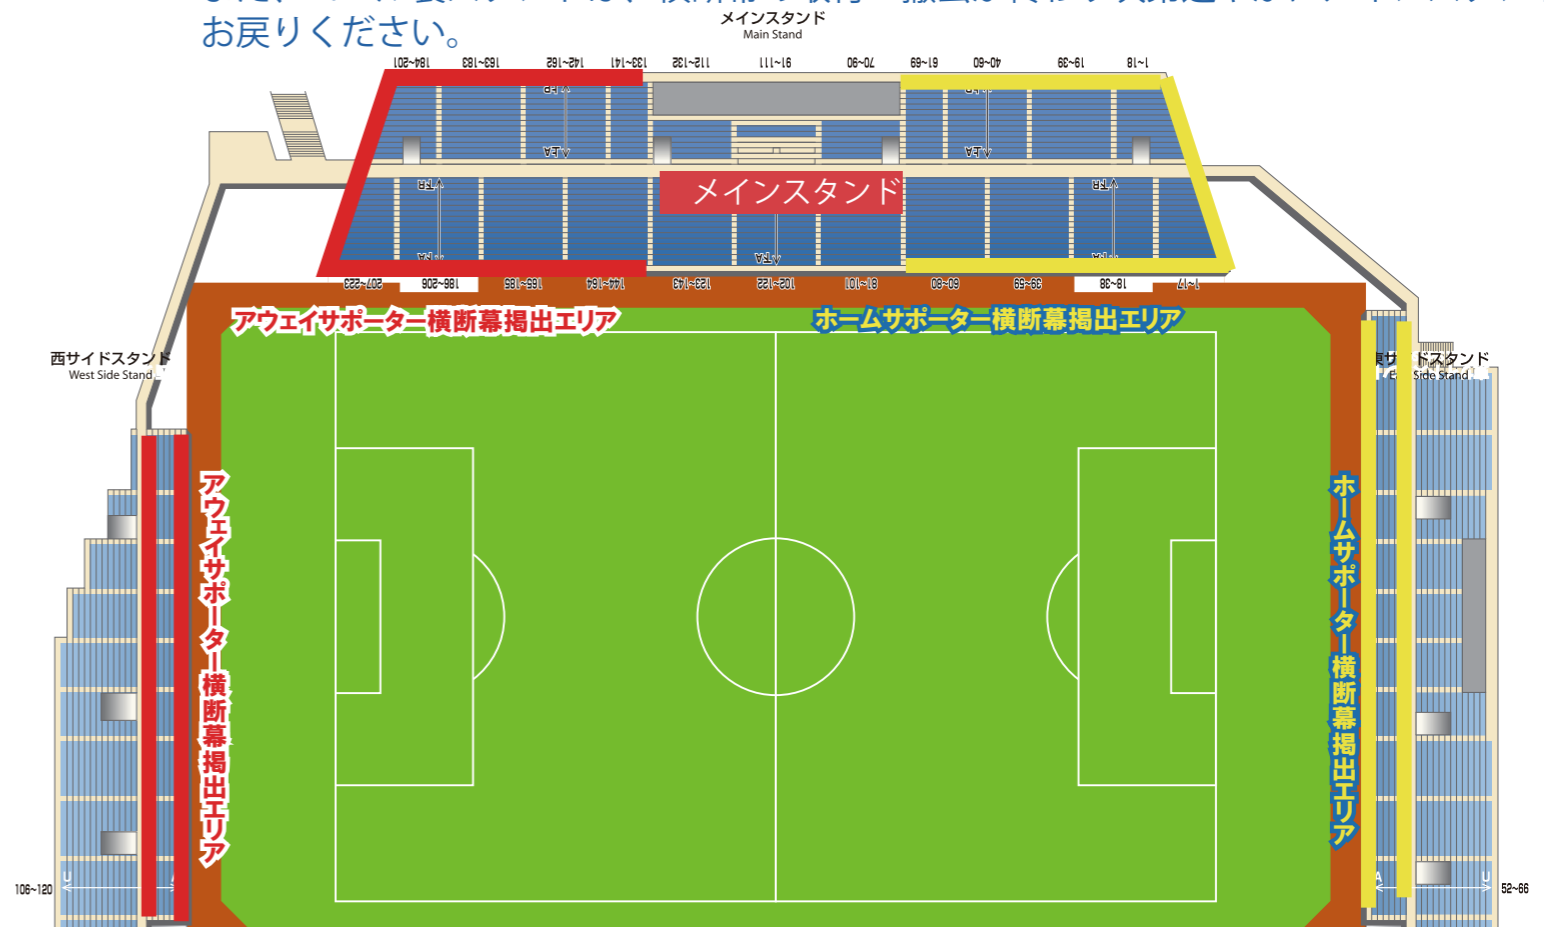

■ 観戦エリアについて

- ニッパツ三ツ沢球技場では、メインスタンドのみ入場可能です。
- エリア分けをしておりますが関係者席、関係者エリア（立ち入り禁止エリア）には、入らないでください。
- 下記の通り、サポーターエリアを設けさせていただきます。ご協力をお願いします。

<再入場に関して>

- 再入場は、禁止とさせていただきます。ご協力をお願いいたします。

■ 入場について

- HOME、AWAYサポーター共にメインスタンド東側ゲートからの入場となります。
- 横断幕等の事前搬入は、会場などの諸事情により予定ございません。ご了承ください。

■ 横断幕掲出エリアに関して

- 掲出可能エリアは、下の図を参照してください。バックスタンドには掲出できません。
- 掲出の際、クラブが掲出する表示物・看板、競技場既存の広告や表示物、非常灯などにかかる、通路をまたぐ掲出はおやめください。
- ガムテープの使用はおやめください。また施設に傷、ノリ等の跡などが残る掲出はおやめください。
- 人を傷つける事（誹謗、中傷、人種差別等）を目的とした横断幕や垂れ幕は、掲出できません。
- ゴール裏スタンドへは、横断幕の取付、撤去のとき以外は、立ち入ることが出来ません。また、ゴール裏スタンドは、横断幕の取付・撤去が終わり次第速やかにメインスタンドへお戻りください。