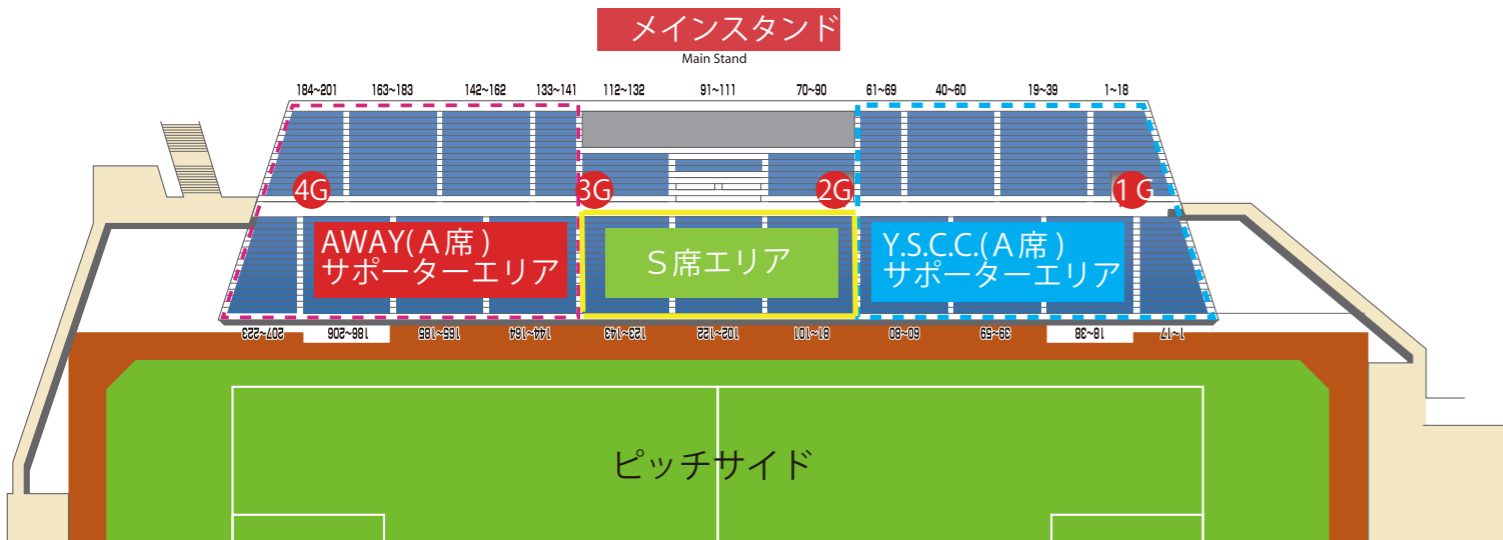

Y.S.C.C. Home game スタジアム情報

ニッパツ三ツ沢球技場

■ アクセス

■ アクセス ニッパツ三ツ沢球技場

横浜市神奈川区三ツ沢西町 3-1

- 横浜駅西口 3、6～8 番乗り場より市営バス、または 8～10 番乗り場より相鉄バスで「三ツ沢総合グランド入口」下車、徒歩 2 分
- 横浜市営地下鉄 三ツ沢上町駅より徒歩 15 分
- ★ 駐車場は、三ツ沢公園内一般有料駐車場のみしかございません。週末は、常に満車になりますのでご来場は、**公共交通機関のご利用**をお願いします。

■ 観戦エリアについて

- ニッパツ三ツ沢球技場では、メインスタンドのみ入場可能です。
- エリア分けをしておりますが関係者席、関係者エリア（立ち入り禁止エリア）には、入らないでください。
- 下記の通り、サポーターエリアを設けさせていただきます。ご協力をお願いします。

<再入場に関して>

- 再入場は、禁止とさせていただきます。ご協力をお願いいたします。

■ 入場について

- HOME、AWAYサポーター共にメインスタンド東側ゲートからの入場となります。
- 横断幕等の事前搬入は、会場などの諸事情により予定ございません。ご了承ください。

■ 横断幕掲出エリアに関して

- 掲出可能エリアは、下の図を参照してください。バックスタンドには掲出できません。
- 掲出の際、クラブが掲出する表示物・看板、競技場既存の広告や表示物、非常灯などにかかる、通路をまたぐ掲出はおやめください。
- ガムテープの使用はおやめください。また施設に傷、ノリ等の跡などが残る掲出はおやめください。
- 人を傷つける事（誹謗、中傷、人種差別等）を目的とした横断幕や垂れ幕は、掲出できません。
- ゴール裏スタンドへは、横断幕の取付、撤去のとき以外は、立ち入ることが出来ません。また、ゴール裏スタンドは、横断幕の取付・撤去が終わり次第速やかにメインスタンドへお戻りください。