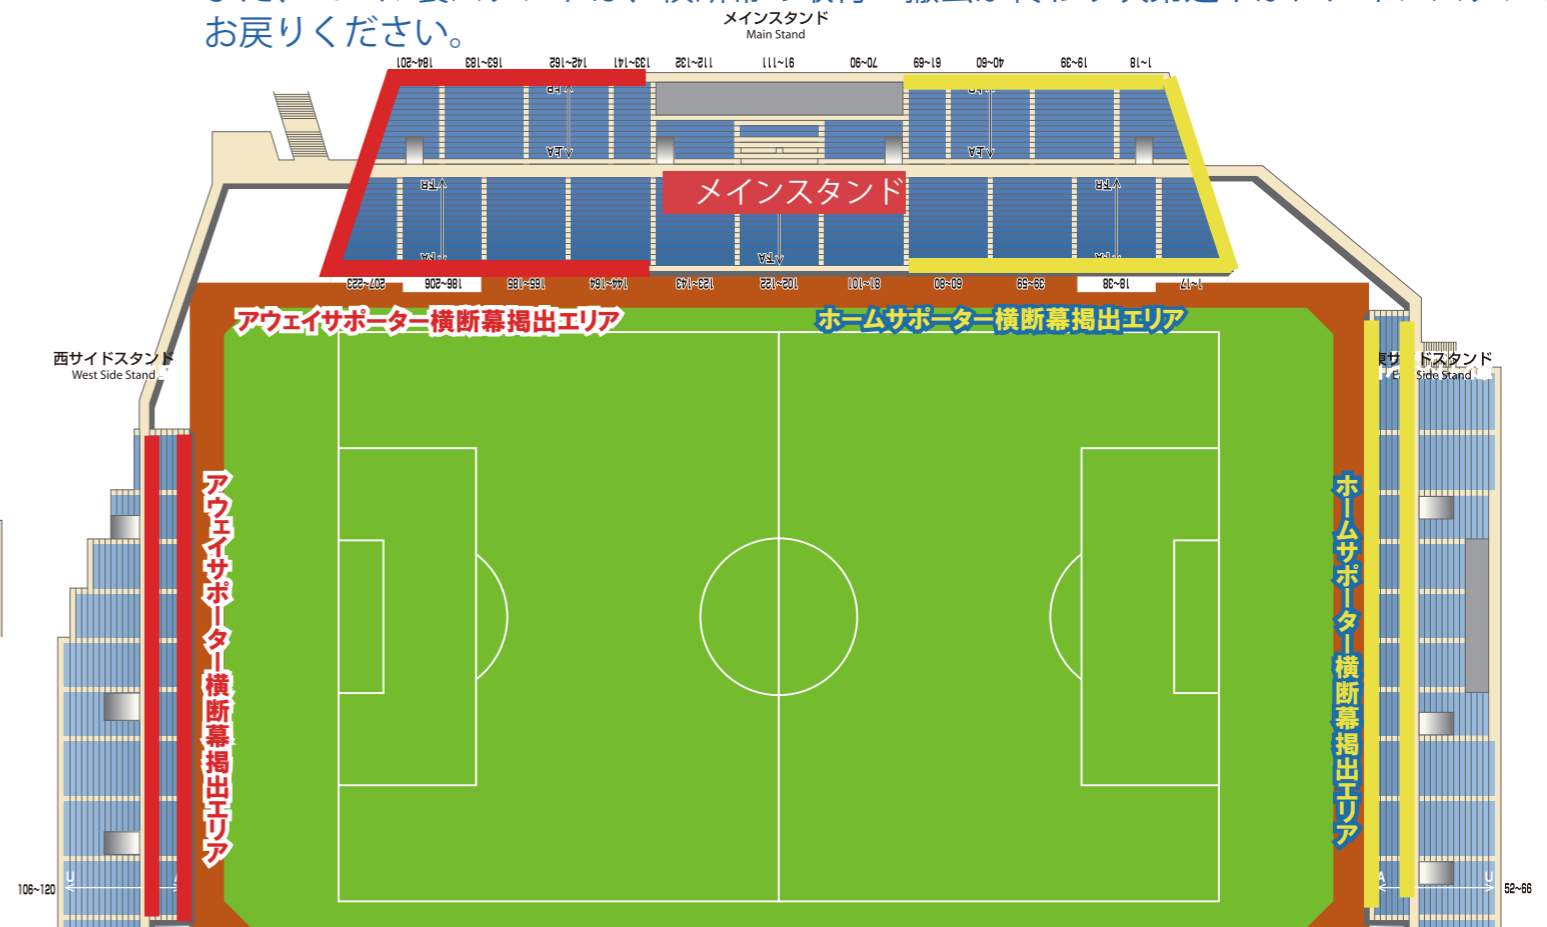

■ 横断幕掲出エリアに関して

- 掲出可能エリアは、下の図を参照してください。バックスタンドには掲出できません。
- 掲出の際、クラブが掲出する表示物・看板、競技場既存の広告や表示物、非常灯などにかかる、通路をまたぐ掲出はおやめください。
- ガムテープの使用はおやめください。また施設に傷、ノリ等の跡などが残る掲出はおやめください。
- 人を傷つける事（誹謗、中傷、人種差別等）を目的とした横断幕や垂れ幕は、掲出できません。
- ゴール裏スタンドへは、横断幕の取付、撤去のとき以外は、立ち入ることが出来ません。また、ゴール裏スタンドは、横断幕の取付・撤去が終わり次第速やかにメインスタンドへお戻りください。