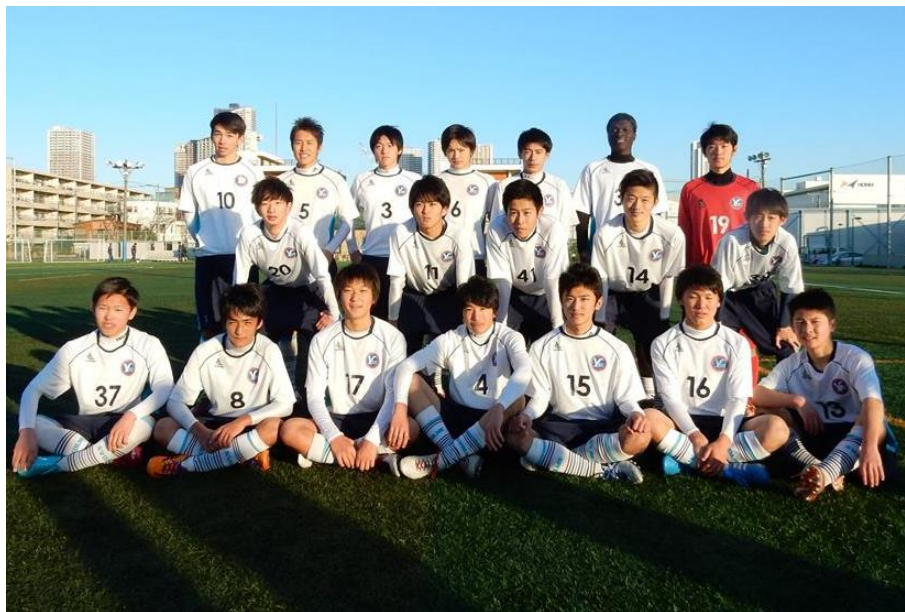

かわら版 1月号

2015. 1. 1

理事長挨拶

新年明けましておめでとうございます。旧年中は多大なるご支援、ご指導を賜り、誠にありがとうございます。ありがとうございました。

2014シーズンは「Jリーグ」：初のプロリーグに参戦した我々にとって、大きなチャレンジでした。J3リーグは、意欲をもって臨んだつもりですが、チーム・運営共に簡単にはいかず、苦しい場面が多かったです。

一方で、下部組織はU・18がジュニアカップに初参戦、U・16、U・14もリーグ主催の戦いに参加することが出来、成長の舞台に。U・14はグループ得点王を出すなど良いこともたくさんありました。そうした意味では、想定通りとそうでない所があり、苦しくも有意義な1年でした。

2014シーズンに経験したチャレンジの反省を活かしつつ、再チャレンジを楽しみながら、より良いクラブ運営を心掛けたと思います。

2015シーズンは、
「challenge is fun!!!」
をテーマにクラブを運営します。

積極的なチャレンジが無ければ、成長はありません。2015シーズンは、クラブ全体を立て直し、限られた資源を有効に生かしつつ、2016年、2017年にステップアップ出来るように、2年目のJリーグへのチャレンジを楽しみたいと思います。

本年もどうぞよろしくお願い申し上げます。

☆トピックス☆

ユース入替戦圧勝でK2昇格

【大会名】神奈川県U-18サッカーリーグ ≪2部昇格戦≫

【日程】 12月27日

【会場】 法政二高グラウンド

【結果】

○ 8-0 二宮高校

(褒2、土居3、今泉、田島、宮沢)

OFFICIAL CLUB PARTNER “TOP” PARTNER

KASPERSKY

RENO-TEC
Renovation by TOTAL ESTATE GROUP
Concept Mansion

SHOKUHINKAN Aoba
食品館あおば
Produced by 株式会社アオバ