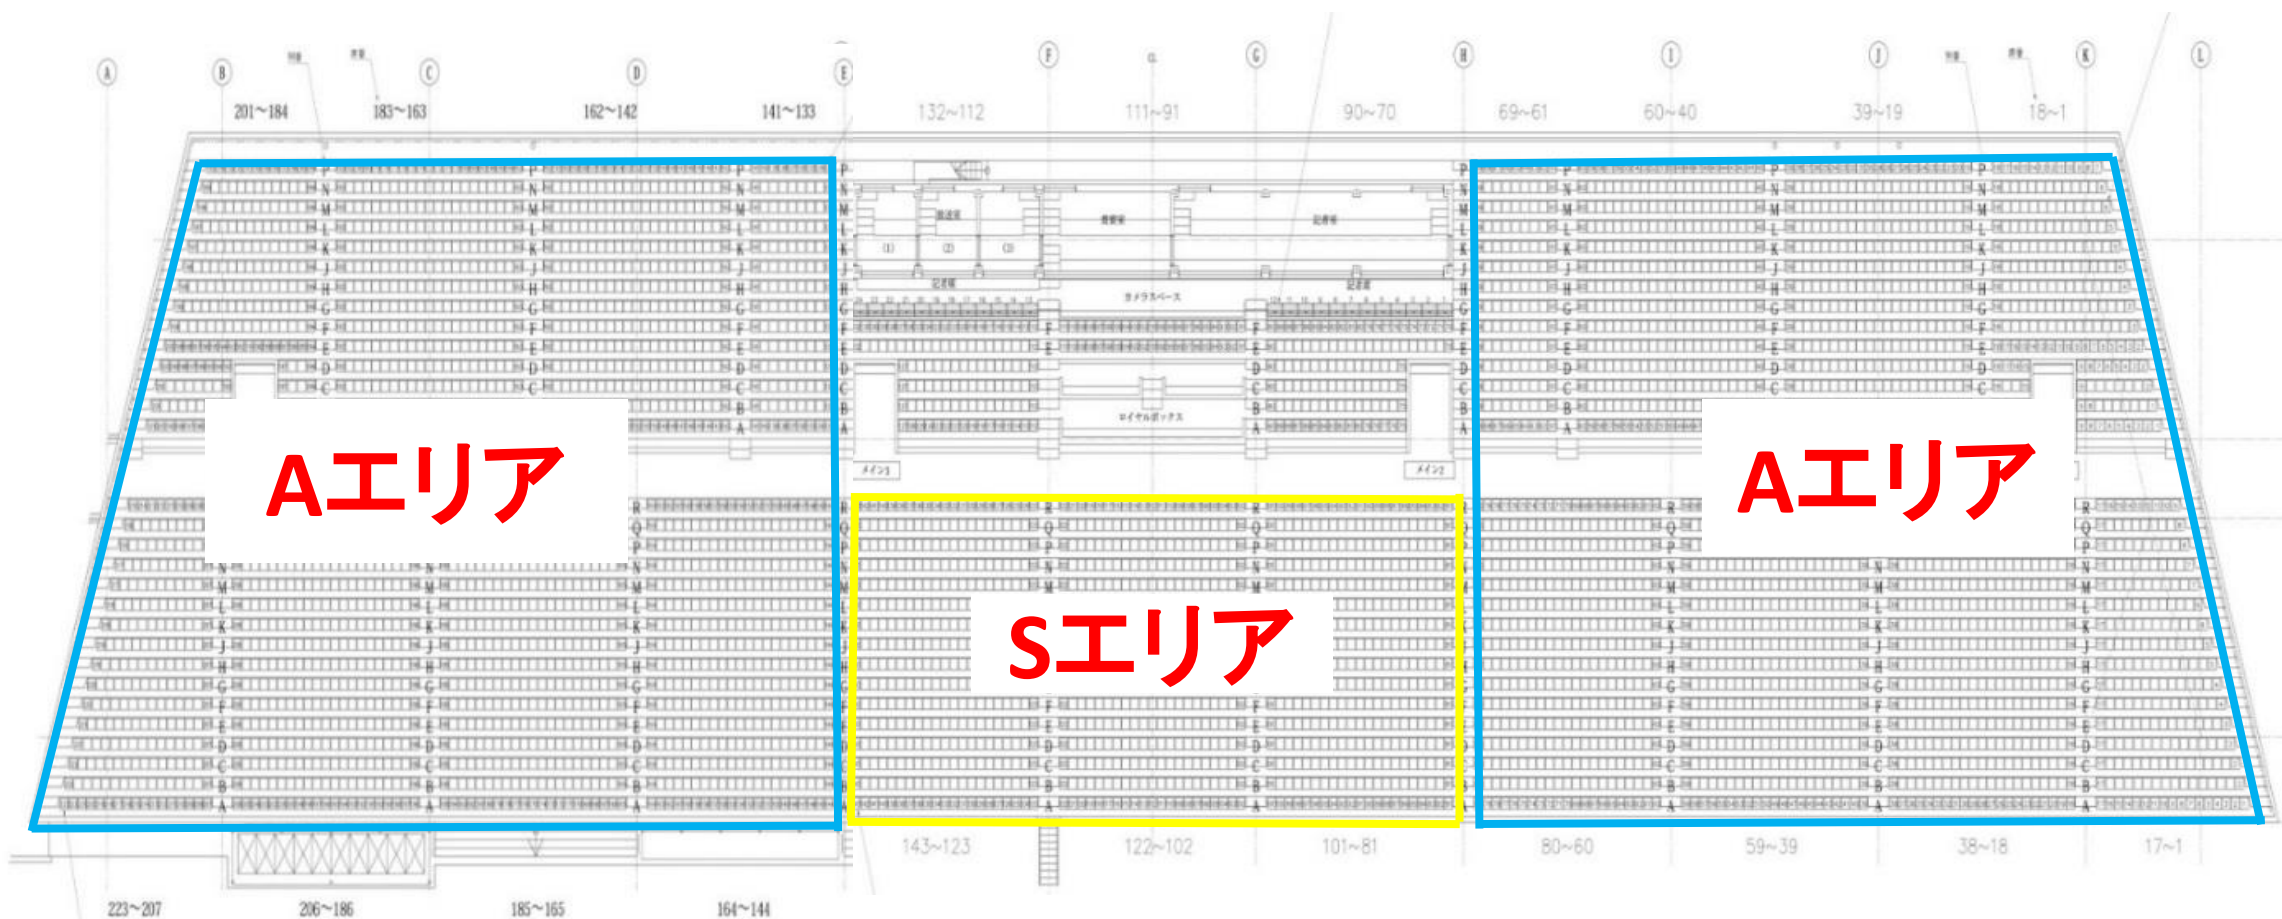

ニッパツ三ツ沢球技場(メインスタンドエリア図)

※ゴール裏開放試合の場合、ゴール裏席はAエリアとなります。

※横浜市三ツ沢公園陸上競技場におけるエリア図は後期チケット販売発表時にお知らせさせていただきます。